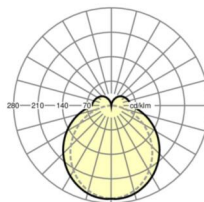

параметры

номер заказа	19130006084
код EAN	4020863413317
номер таможенного тарифа	94051190
Знак прохождения контроля	IP 20, класс защиты I, ENEC10 VDE, F, HACCP DIN10500/Food/IFS-пригодность для применения/BRC, Indoor, CE
Степень ударопрочности IK	IK03 (10°C bis 35°C)
Температура окружения	ta 10°C в 35°C
Особые свойства	Готовность к IoT «Ready for IoT»
Гарантийный срок	5 лет
Государственные программы поддержки	BEG - государственные субсидии для энергосберегающих зданий (действительна только для Германии)

электротехника

Балласт	Электронный драйвер DALI2 (1 штука)
Мощность системы	42W
сетевое напряжение	230V/50Hz
автоматический предохранитель (пусковой ток)	13 штук/B10, 21 штук/B16, 21 штук/C10, 35 штук/C16
класс энергосбережения/Источник света	C

Оптика

Оснастка	LED, цветопередача/оттенок света CRI ≥ 80 / 3000K
Допуск для координаты цветности (MacAdam)	3SDCM
Фотобиологическая безопасность (светильник)	RG1
Номинальный световой поток	6531lm
Срок службы LED	50000h L80/B10 (Tq 35°C)
светоотдача светильников	157lm/W
Угол излучения	130° (C0) / 110° (C90)
UGR поп./вдоль	24.9 / 23.4

DEEP-LINK

<https://www.regiolum.de/ru/article/19130006084>

Ссылка	LED 7500lm 830
ηLB	100 %
Φ ↓/↑	84 % / 16 %
UGR поп./вдоль	24.9 / 23.4